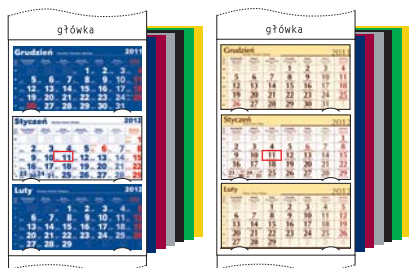

Kalendarium		TRÓJDZIELNE - KT12, KT13	
Główna	Pleczy	białe	granat/bordo/szare/czarne/zielone/żółte
bez główki		4,50 zł/szt.	5,10 zł/szt.
GM 401÷440 *		8,10 zł/szt.	8,70 zł/szt.
GZ 465÷472 **		13,10 zł/szt.	13,70 zł/szt.