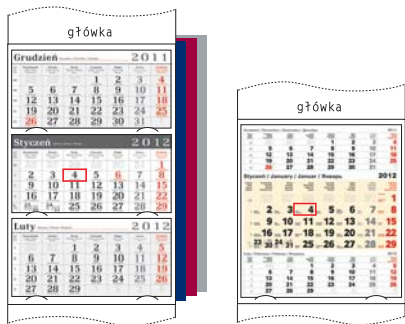

Na kalendarz składa się kalendarium jedno- lub trójdzienne wraz z wybraną przez Klienta główką.

Kalendarium	TRÓJDZIELNE - KT31 *		JEDNODZIELNE - KJ23 **
Główka \ Plecy	białe	granat/bordo/szare	białe
bez główki	4,90 zł/szt.	5,90 zł/szt.	4,10 zł/szt.
GD 441÷464	8,90 zł/szt.	9,90 zł/szt.	8,40 zł/szt.

* OPAKOWANIE JEDNOSTKOWE - **Kartonowe pudełko** - 1,40 zł/szt.
** OPAKOWANIE JEDNOSTKOWE - **Kartonowe pudełko** - 1,50 zł/szt.

KW KALENDARZE WIELOPLANSZOWE

✓ NAJLEPSZA CENA

MINIMUM
10 szt./wzór

ATALOG - str. 27÷88

KW 1 • Art of Light	- 24,50 zł/szt.	KW 36 • Magiczne Drzewa	- 22,50 zł/szt.
KW 2 • Wielcy Mistrzowie	- 24,50 zł/szt.	KW 37 • Kamienie	- 19,50 zł/szt.
KW 3 • Impresjoniści	- 24,50 zł/szt.	KW 38 • Landscape	- 22,50 zł/szt.
KW 4 • Vincent van Gogh	- 24,50 zł/szt.	KW 39 • Amazing Planet	- 19,50 zł/szt.
KW 5 • Salvador Dali	- 24,50 zł/szt.	KW 40 • Sailing	- 23,30 zł/szt.
KW 6 • Marc Chagall	- 24,50 zł/szt.	KW 41 • Adventure Sport	- 19,50 zł/szt.
KW 7 • Claude Monet	- 24,50 zł/szt.	KW 42 • Żaglowce	- 19,50 zł/szt.
KW 8 • Gustav Klimt	- 24,50 zł/szt.	KW 43 • Antique Maps	- 22,50 zł/szt.
KW 9 • Art Bengo	- 24,50 zł/szt.	KW 44 • Świat Polowań	- 19,50 zł/szt.
KW 10 • Alfons Mucha	- 22,50 zł/szt.	KW 45 • Konie	- 19,50 zł/szt.
KW 11 • Akwarele	- 22,50 zł/szt.	KW 46 • Wild Life	- 19,50 zł/szt.
KW 12 • Pure	- 19,50 zł/szt.	KW 47 • Motivation	- 24,50 zł/szt.
KW 13 • Flower Art	- 23,30 zł/szt.	KW 48 • Golf	- 19,50 zł/szt.
KW 14 • Kwiaty Polskie	- 12,90 zł/szt. ✓	KW 49 • Classic Cars	- 19,50 zł/szt.
KW 15 • Ogrody Marzeń	- 23,30 zł/szt.	KW 50 • Fast Cars	- 19,50 zł/szt.
KW 16 • Bałtycka Bryza	- 12,90 zł/szt. ✓	KW 51 • Grand Prix Formuła 1	- 24,50 zł/szt.
KW 17 • Mazurskie Klimaty	- 12,90 zł/szt. ✓	KW 52 • Concept Cars	- 22,50 zł/szt.
KW 18 • Od Bałtyku do Tatr	- 20,50 zł/szt.	KW 53 • Trucks	- 19,50 zł/szt.
KW 19 • Magiczna Polska	- 19,50 zł/szt.	KW 54 • Dream Bikes Harley-Davidson	- 79,90 zł/szt.
KW 20 • Polskie Parki Narodowe	- 12,90 zł/szt. ✓	KW 55 • Bikes and Girls	- 12,90 zł/szt. ✓
KW 21 • Polskie Góry	- 19,50 zł/szt.	KW 56 • Passion	- 28,90 zł/szt.
KW 22 • Tatry w Panoramach	- 21,50 zł/szt.	KW 57 • Erotic Moments	- 23,30 zł/szt.
KW 23 • Polskie Pejzaże	- 20,50 zł/szt.	KW 58 • Men	- 23,30 zł/szt.
KW 24 • Polskie Zamki i Pałace	- 12,90 zł/szt. ✓	KW 59 • Dream Girls	- 18,80 zł/szt.
KW 25 • Architecture	- 22,50 zł/szt.	KW 60 • Hot Girls	- 14,90 zł/szt. ✓
KW 26 • Mosty	- 19,50 zł/szt.	KW 61 • Exclusive Girls	- 22,50 zł/szt.
KW 27 • New York	- 22,50 zł/szt.	KW 62 • Show Girls	- 22,50 zł/szt.
KW 28 • Via	- 22,50 zł/szt.	KW 63 • Motor Sport	- 12,90 zł/szt. ✓
KW 29 • Poezja Przyrody	- 23,30 zł/szt.	KW 64 • Sport 2012	- 12,90 zł/szt. ✓
KW 30 • Sny Lata	- 12,90 zł/szt. ✓	KW 65 • Psy	- 12,90 zł/szt. ✓
KW 31 • World Monuments	- 19,50 zł/szt.	KW 66 • Biedronki	- 12,90 zł/szt. ✓
KW 32 • Impresje Wody	- 19,50 zł/szt.	KW 67 • Sea Life	- 12,90 zł/szt. ✓
KW 33 • Ocean	- 23,30 zł/szt.	KW 68 • Księżyc	- 12,90 zł/szt. ✓
KW 34 • Mystic World	- 19,50 zł/szt.	KW 69 • Zen	- 12,90 zł/szt. ✓
KW 35 • Aero Views	- 23,30 zł/szt.		

SPRAWDŹ NA STRONIE WWW

OPAKOWANIE JEDNOSTKOWE - **Biała kartonowa koperta**